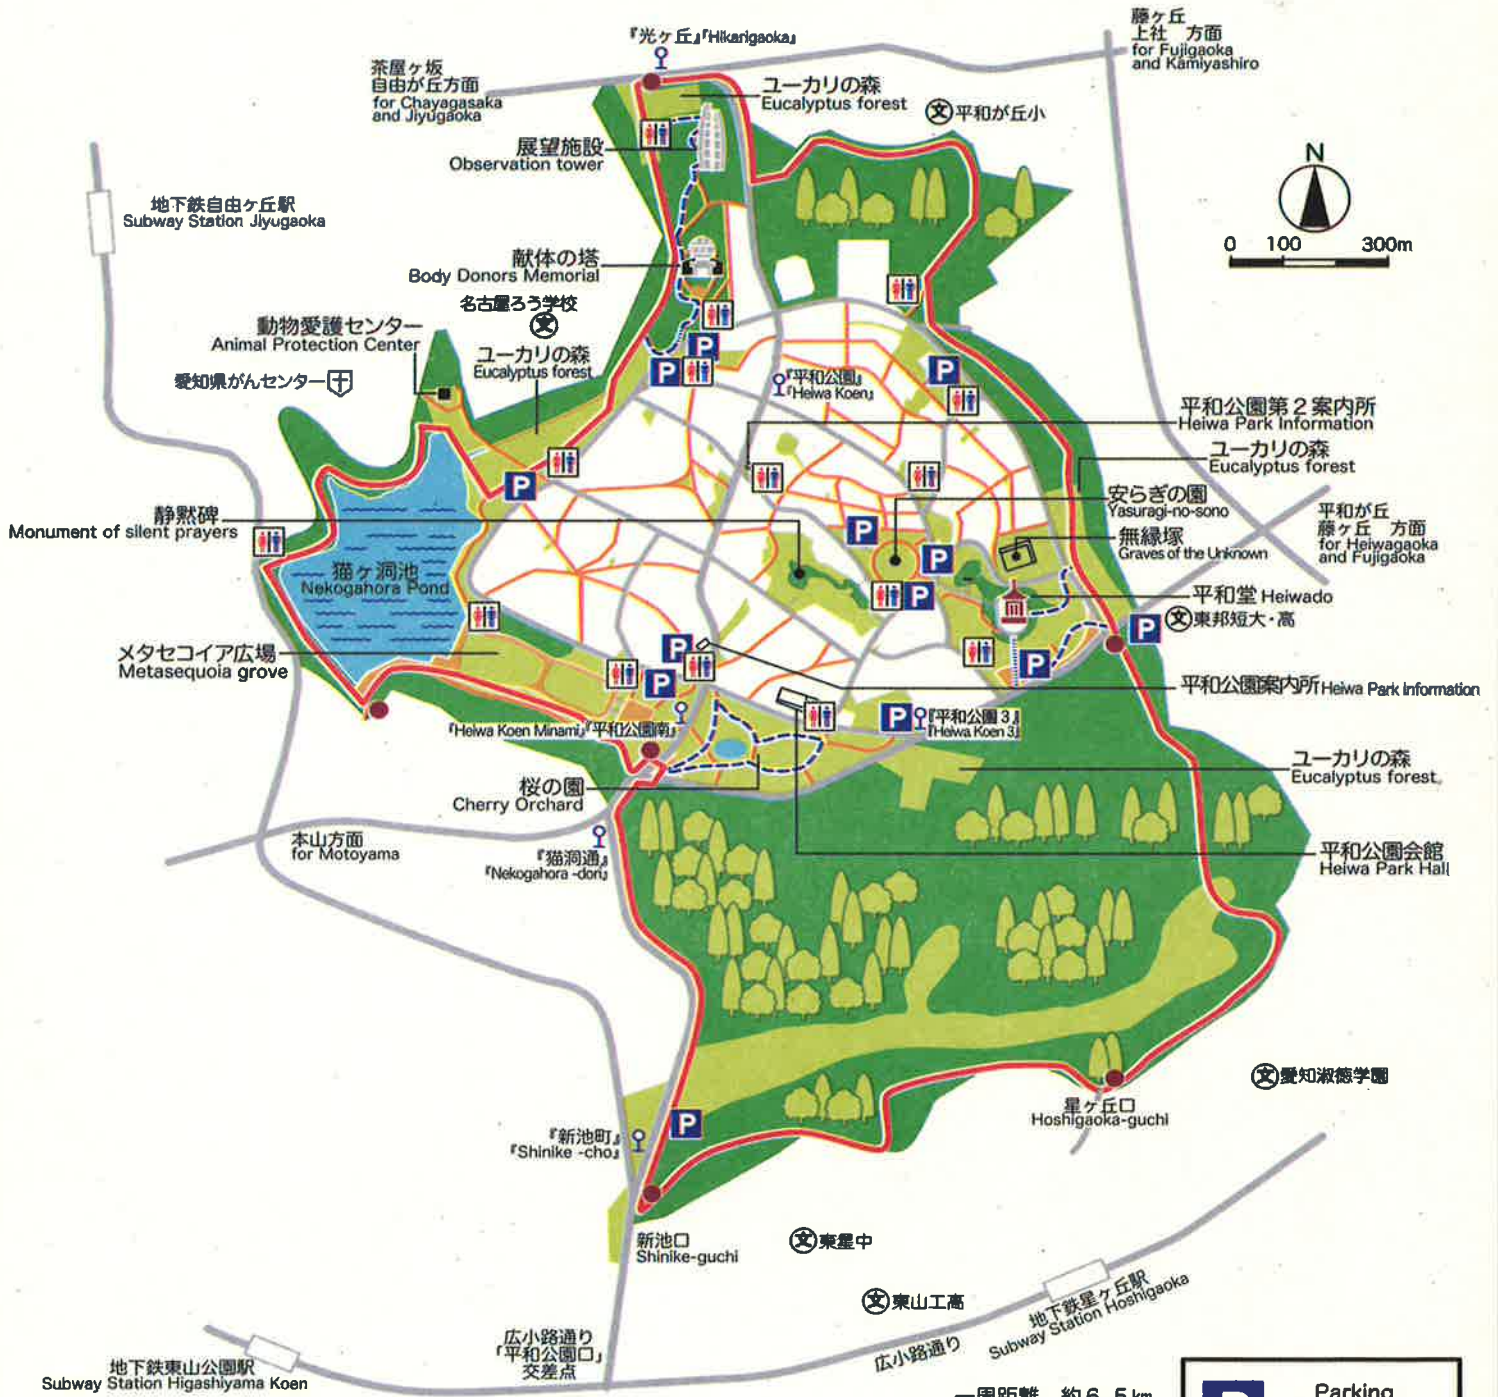

平和公園一万歩コース 案内図

一周距離 約6.5 km

●コース案内 Course Information

	平和公園一万歩コース Heiwa park walking course	所要時間 約2時間 distance = 6.5 km duration = 2 hours
	寄り道コース Scenic pathway	

マナーを守って、無理をせず楽しく歩きましょう。
Please Walk courteously

	Parking 駐車場
	Toilet お手洗い
	Bus stop 『バス停』
	Information sign 案内板

名古屋市 東山総合公園事務局

TEL 052-782-2111

Higashiyama Parks Administration Office