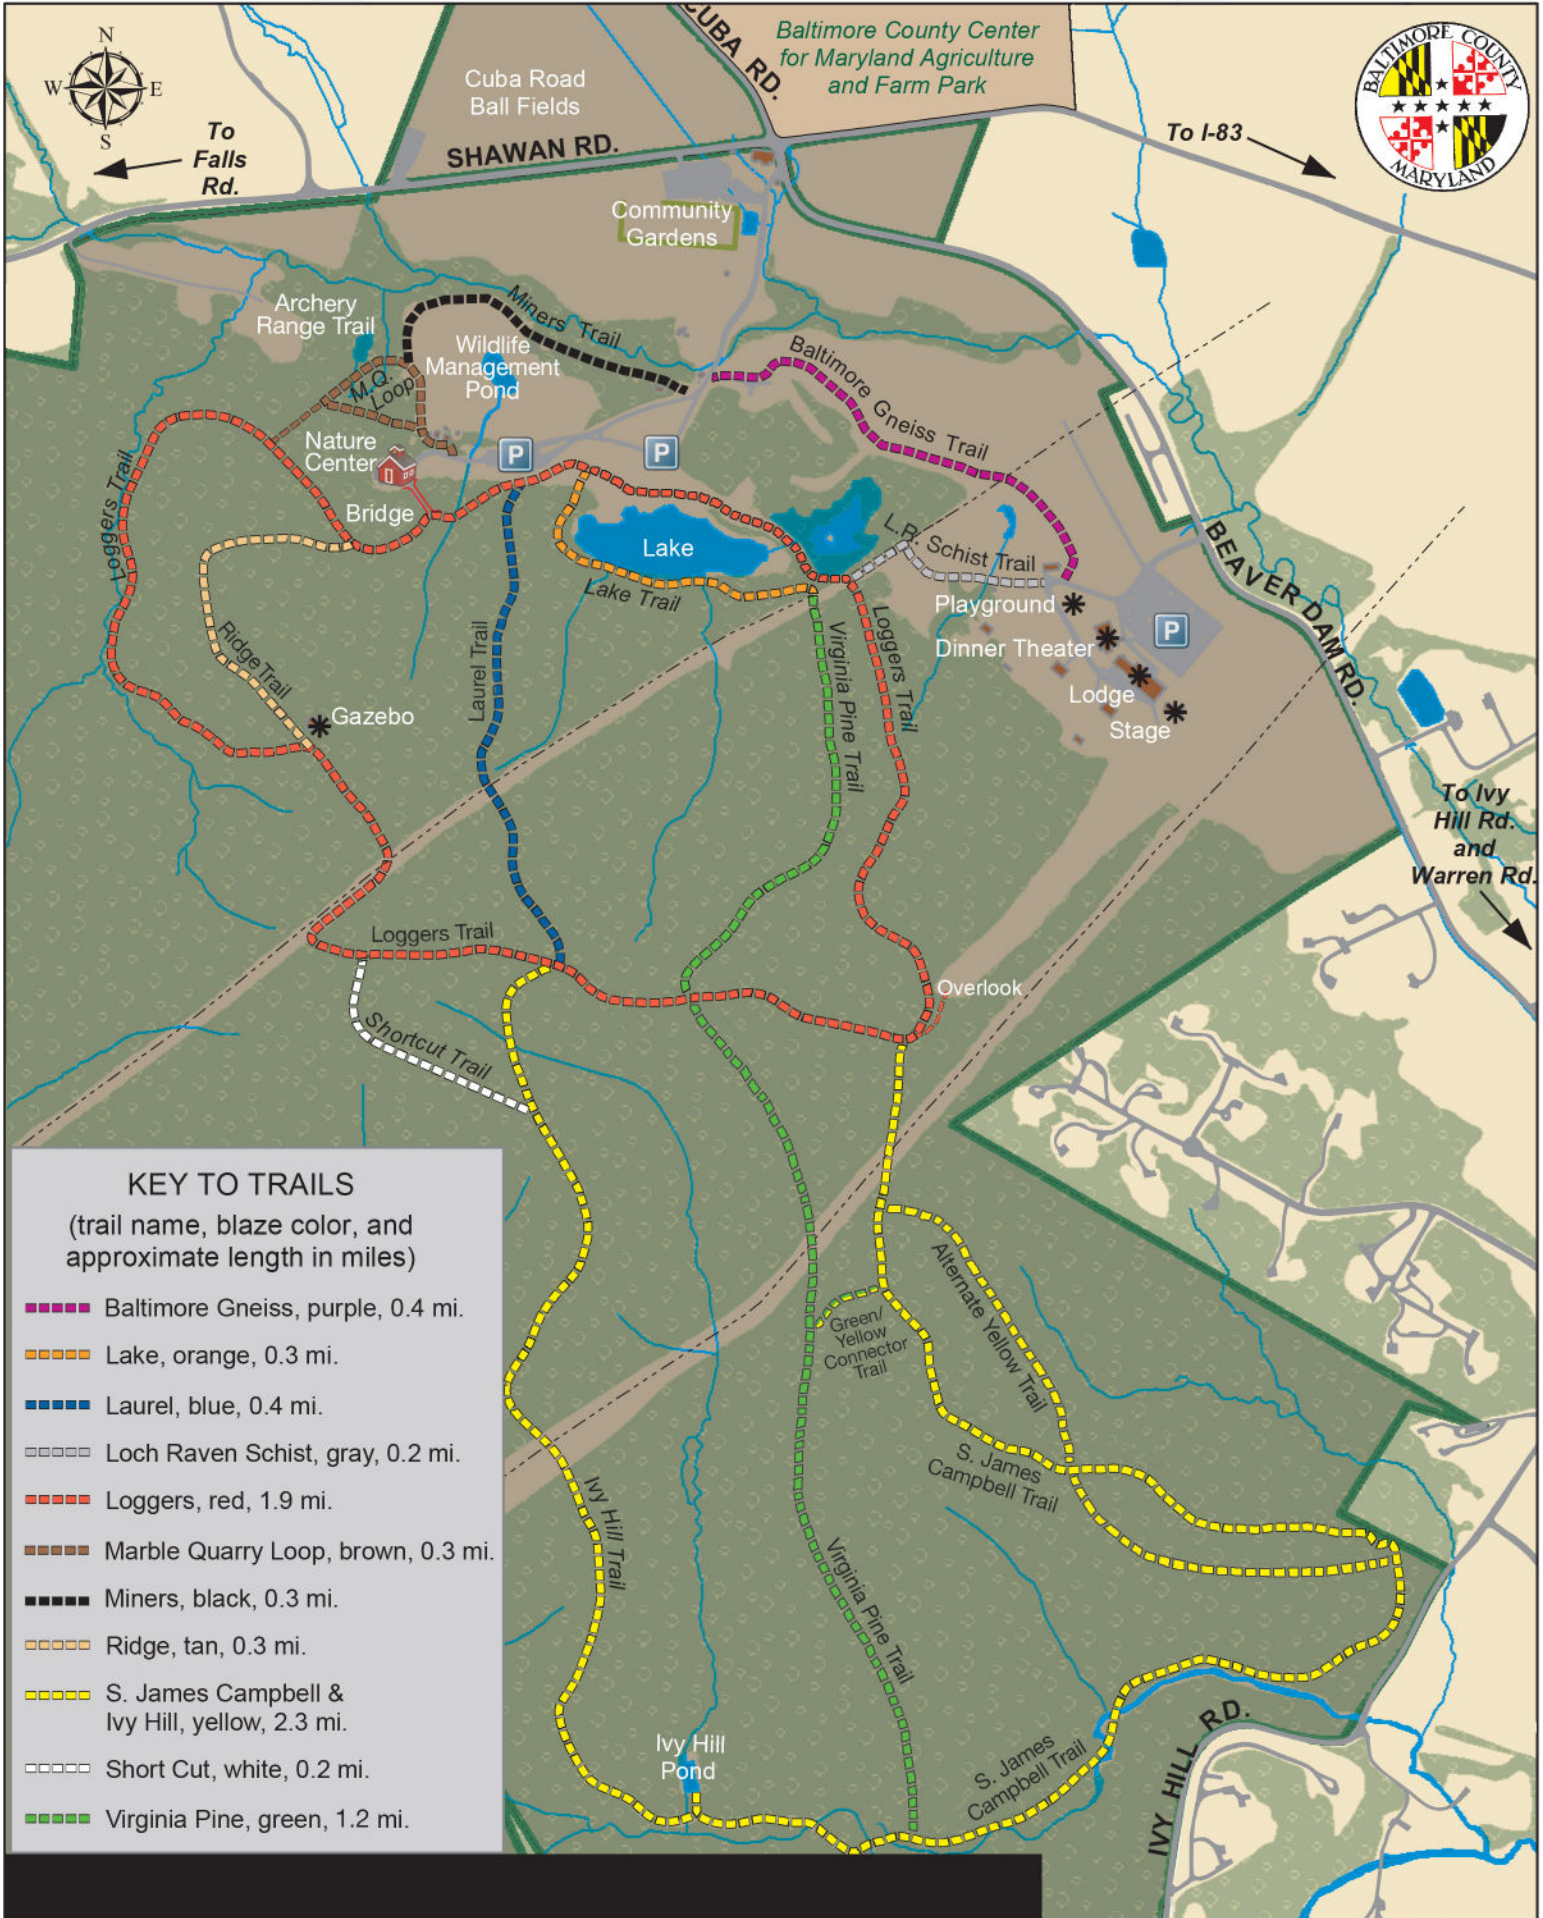

# OREGON RIDGE PARK TRAIL SYSTEM

## KEY TO TRAILS

(trail name, blaze color, and approximate length in miles)

- Baltimore Gneiss, purple, 0.4 mi.
- Lake, orange, 0.3 mi.
- Laurel, blue, 0.4 mi.
- Loch Raven Schist, gray, 0.2 mi.
- Loggers, red, 1.9 mi.
- Marble Quarry Loop, brown, 0.3 mi.
- Miners, black, 0.3 mi.
- Ridge, tan, 0.3 mi.
- S. James Campbell & Ivy Hill, yellow, 2.3 mi.
- Short Cut, white, 0.2 mi.
- Virginia Pine, green, 1.2 mi.