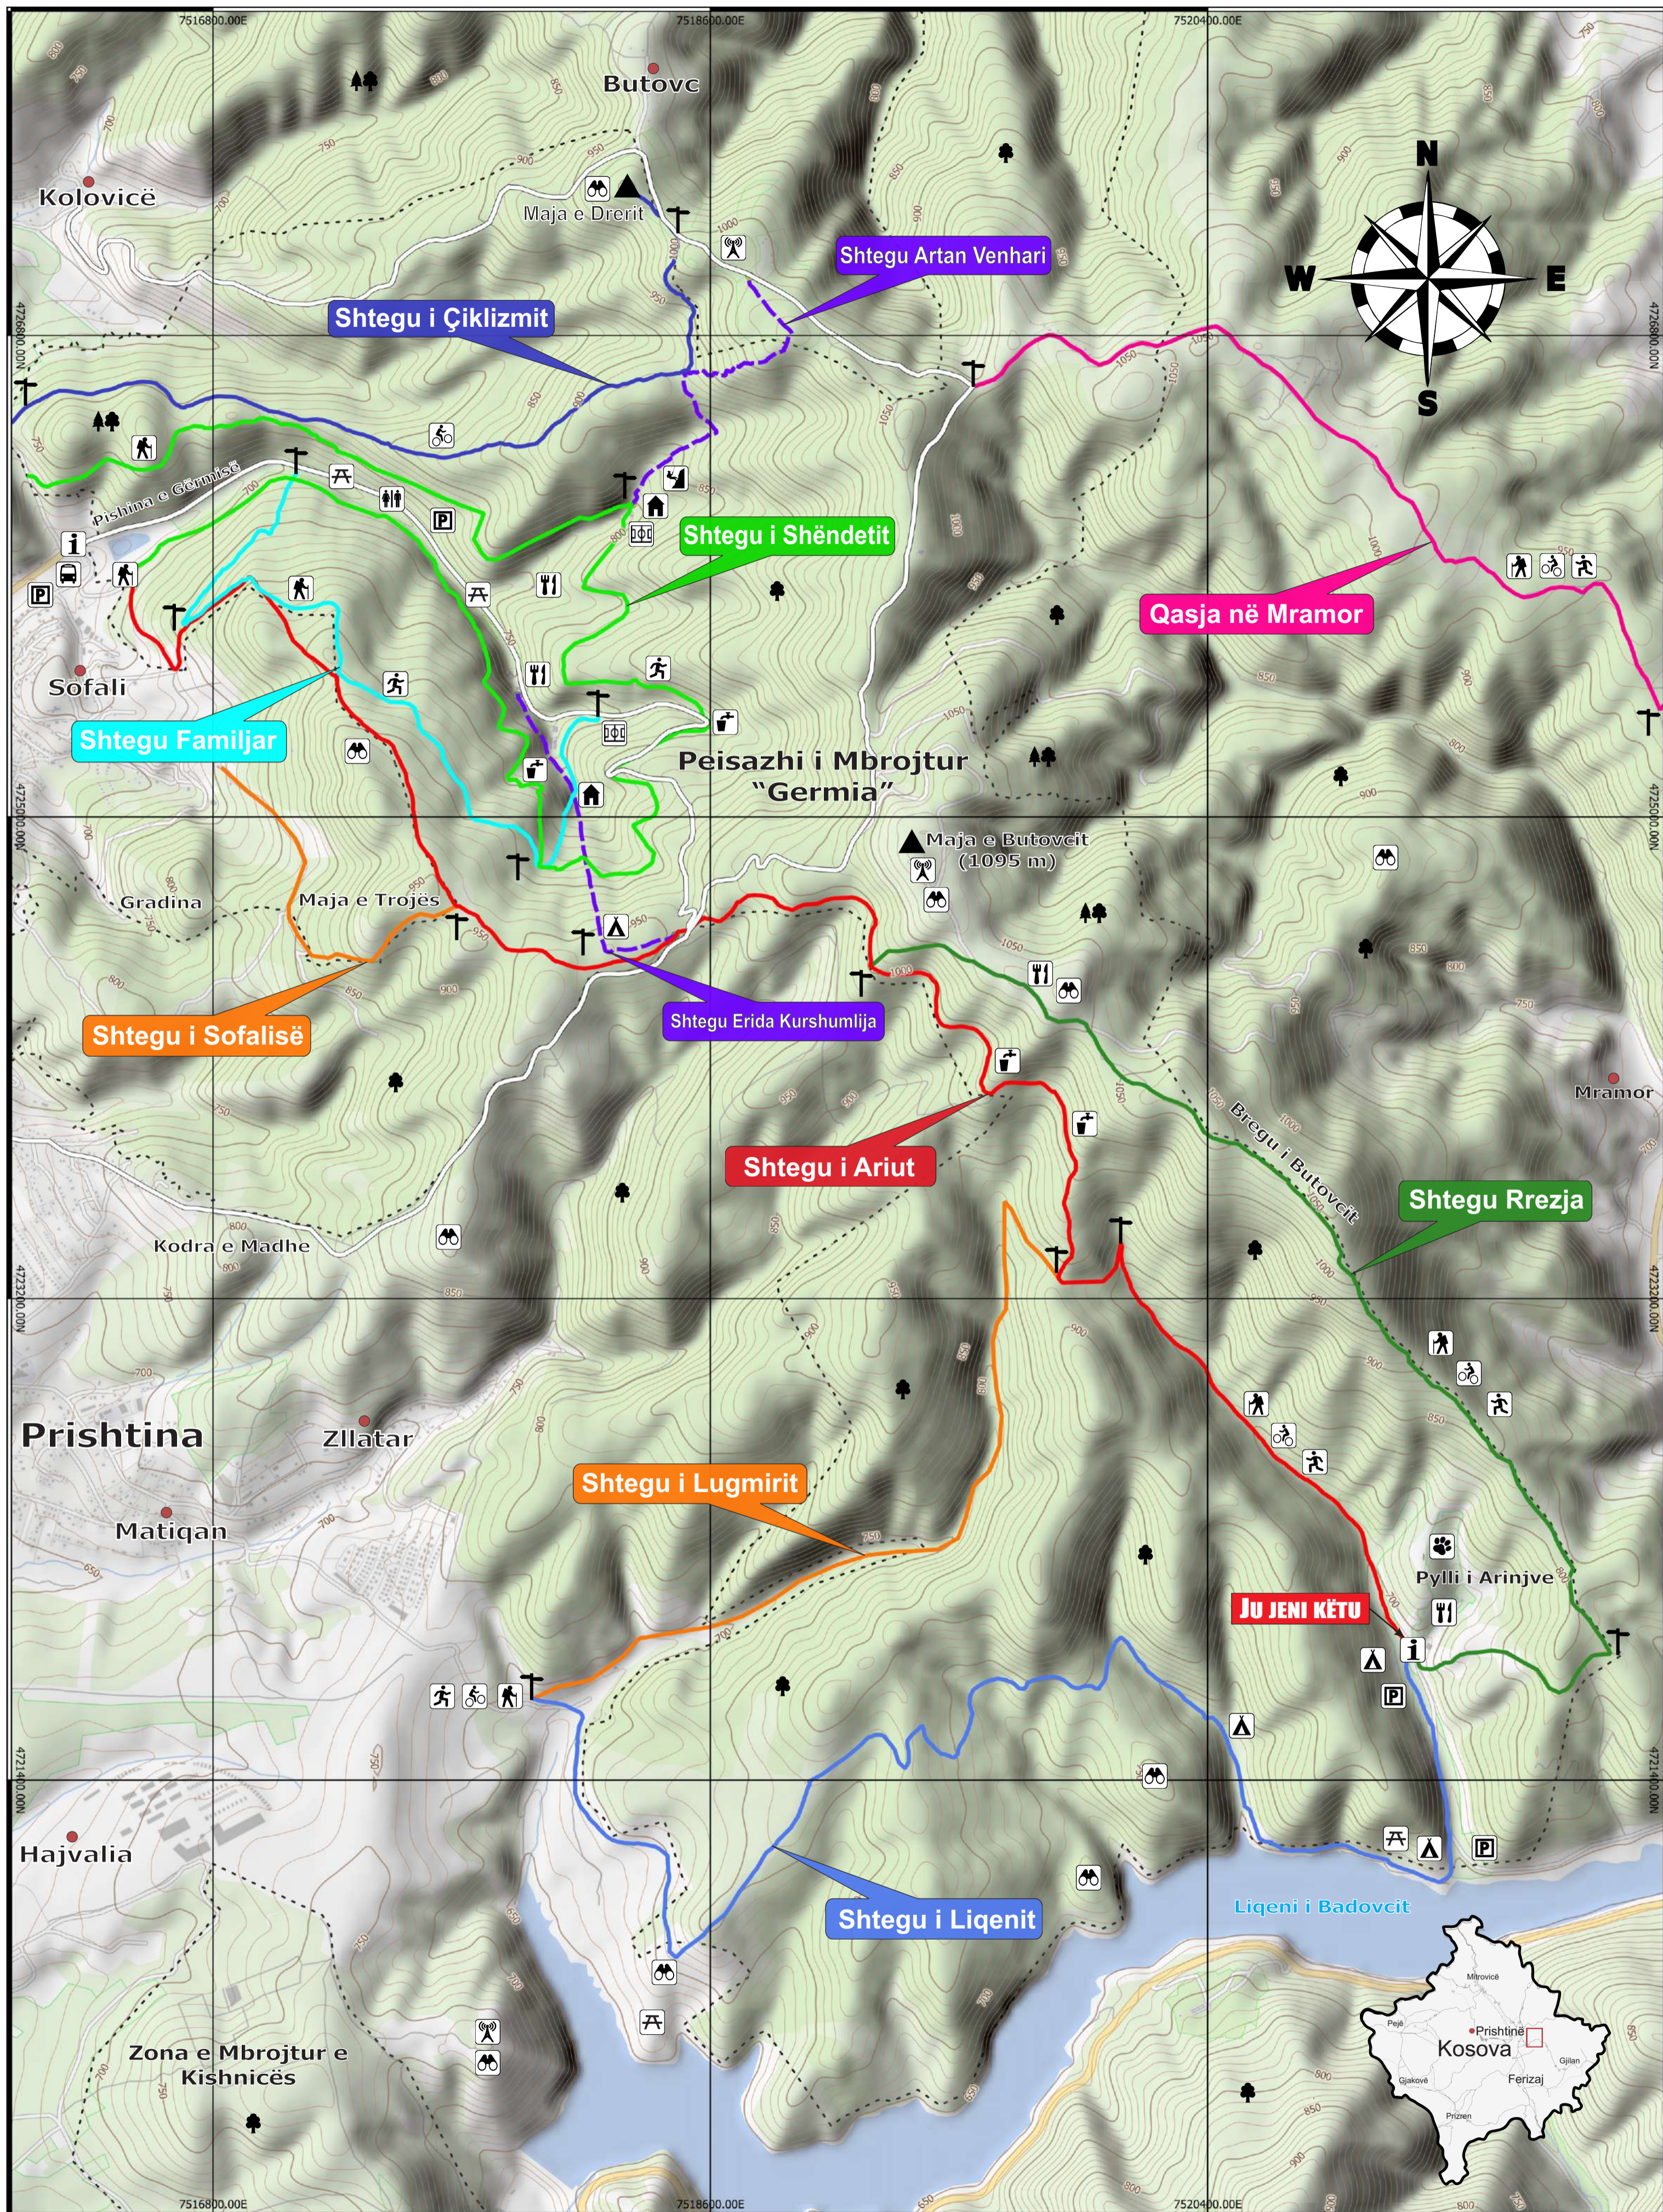

HARTA TEMATIKE E SHTIGJEVE TË GËRMISË

© KlubiAlpinPrishtina, OpenStreetMaps
 Coordinate Reference System:
 KOSOVAREF01 / Balkans zone 7
 EPSG:9141

0 0,5 1 km

1:15,000

Legenda	
	Shtigje për ecje
	Vende për kampim
	Shtigje për vrapim malor
	Shtigje për çiklizëm malor
	Shërbime të gastronomisë
	Qendra Rekreative
	Tabela informuese
	Maje malore
	Burim i ujit
	Vendndalim i autobusit
	Parking
	Vend për piknik
	Pikë Panoramike
	Pyje halore dhe gjethtërense
	Fushë sportive
	Muri alpin
	Toalet/WC
	Liqen
	Përrua
	Izohypse/relievi
	Rrugë e asfaltuar
	Shtigje të shenjëzuara
	Antenë
	Park i mbrojtur
	Zonë malore
	Vendbanim
	Pika informuese/kioska

KALUBI ALPIN PRISHTINA - ALPINE CLUB PRISHTINA

PRISHTINA